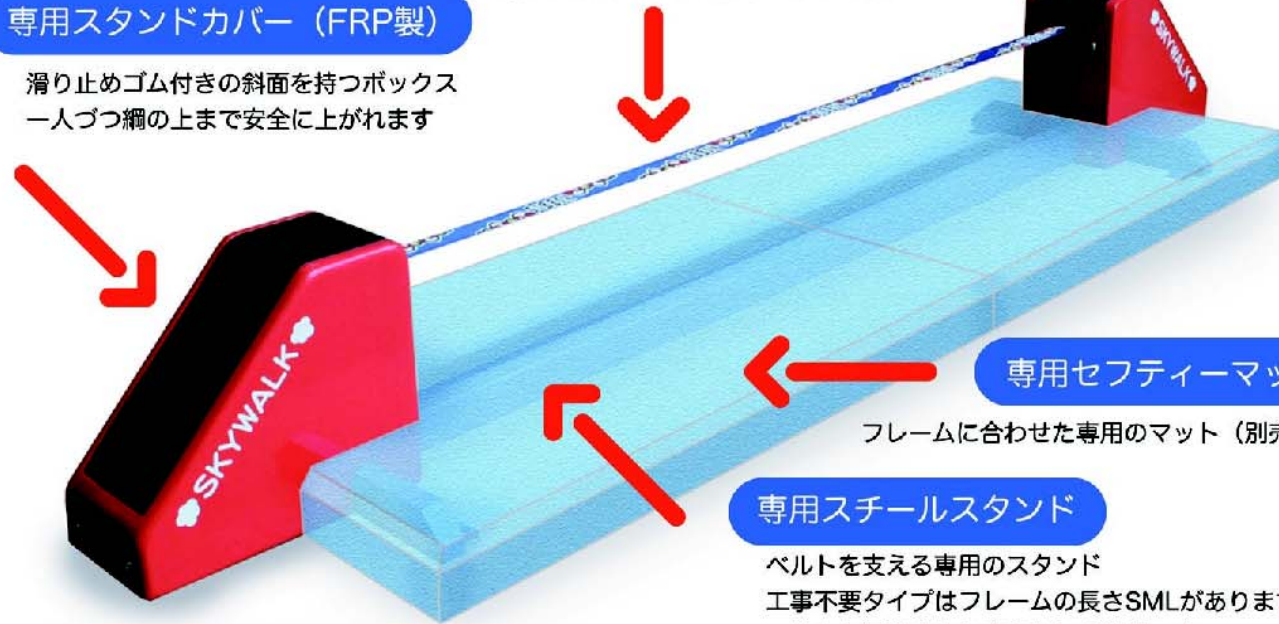

綱渡りとトランポリンを融合した新感覚スポーツ

SKYWALK

— スカイウォーク (お空の散歩) —

スラッグラインベルト

楽しくバランス感覚遊び

ドイツの安全規格を通った専用ベルト
滑り止めのカラフルなロゴがプリントされています
最大2.5トンまでの重さに耐えられます

専用スタンドカバー (FRP製)

滑り止めゴム付きの斜面を持つボックス
一人づつ綱の上まで安全に上がれます

専用セフティーマット

フレームに合わせた専用のマット (別売り)

専用スチールスタンド

ベルトを支える専用のスタンド
工事不要タイプはフレームの長さSMLがあります
ベルトを通す高さを変えられる設計です

室内でも屋外でも設置可能

ヨーロッパで人気爆発中のスポーツ「スラックライン」5センチの幅のベルトの上をバランスを取りながら渡るだけ綱渡りとトランポリンを融合したような新感覚スポーツです。バランスを取るために全身の筋力と集中力が必要なので楽しみながら平衡感覚を養い、全身の筋力アップが出来ます (ダイエット、シェイプアップ効果もあります) 設置は組み立てて置くだけのスタンド式 (室内設置可能) と地中に基礎工事をする基礎式 (屋外設置) があります 金具類が一切外に出ない**園児向け専用設計**でとても安全、高さも (マット設置時) 15センチと25センチの2段階調節可能 ベルトはドイツの安全規格を通ったメーカー品を使用、ベルトだけ屋外の木に巻付けて使う事も可能です。

- スタンド式 **S** 税込 ¥336,000 (本体 ¥320,000)
サイズ: w3040xd690 (マットd800) xH430mm 有効ライン長2000mm
- スタンド式 **M** 税込 ¥351,750 (本体 ¥335,000)
サイズ: w4040xd690 (マットd800) xH430mm 有効ライン長3000mm
- スタンド式 **L** 税込 ¥367,500 (本体 ¥350,000)
サイズ: w5040xd690 (マットd800) xH430mm 有効ライン長4000mm
- 基礎式 (工事費別途) 税込 ¥329,700 (本体 ¥314,000)
サイズ: スタンドw520xd250xH930mmx2台 有効ライン長最大15m